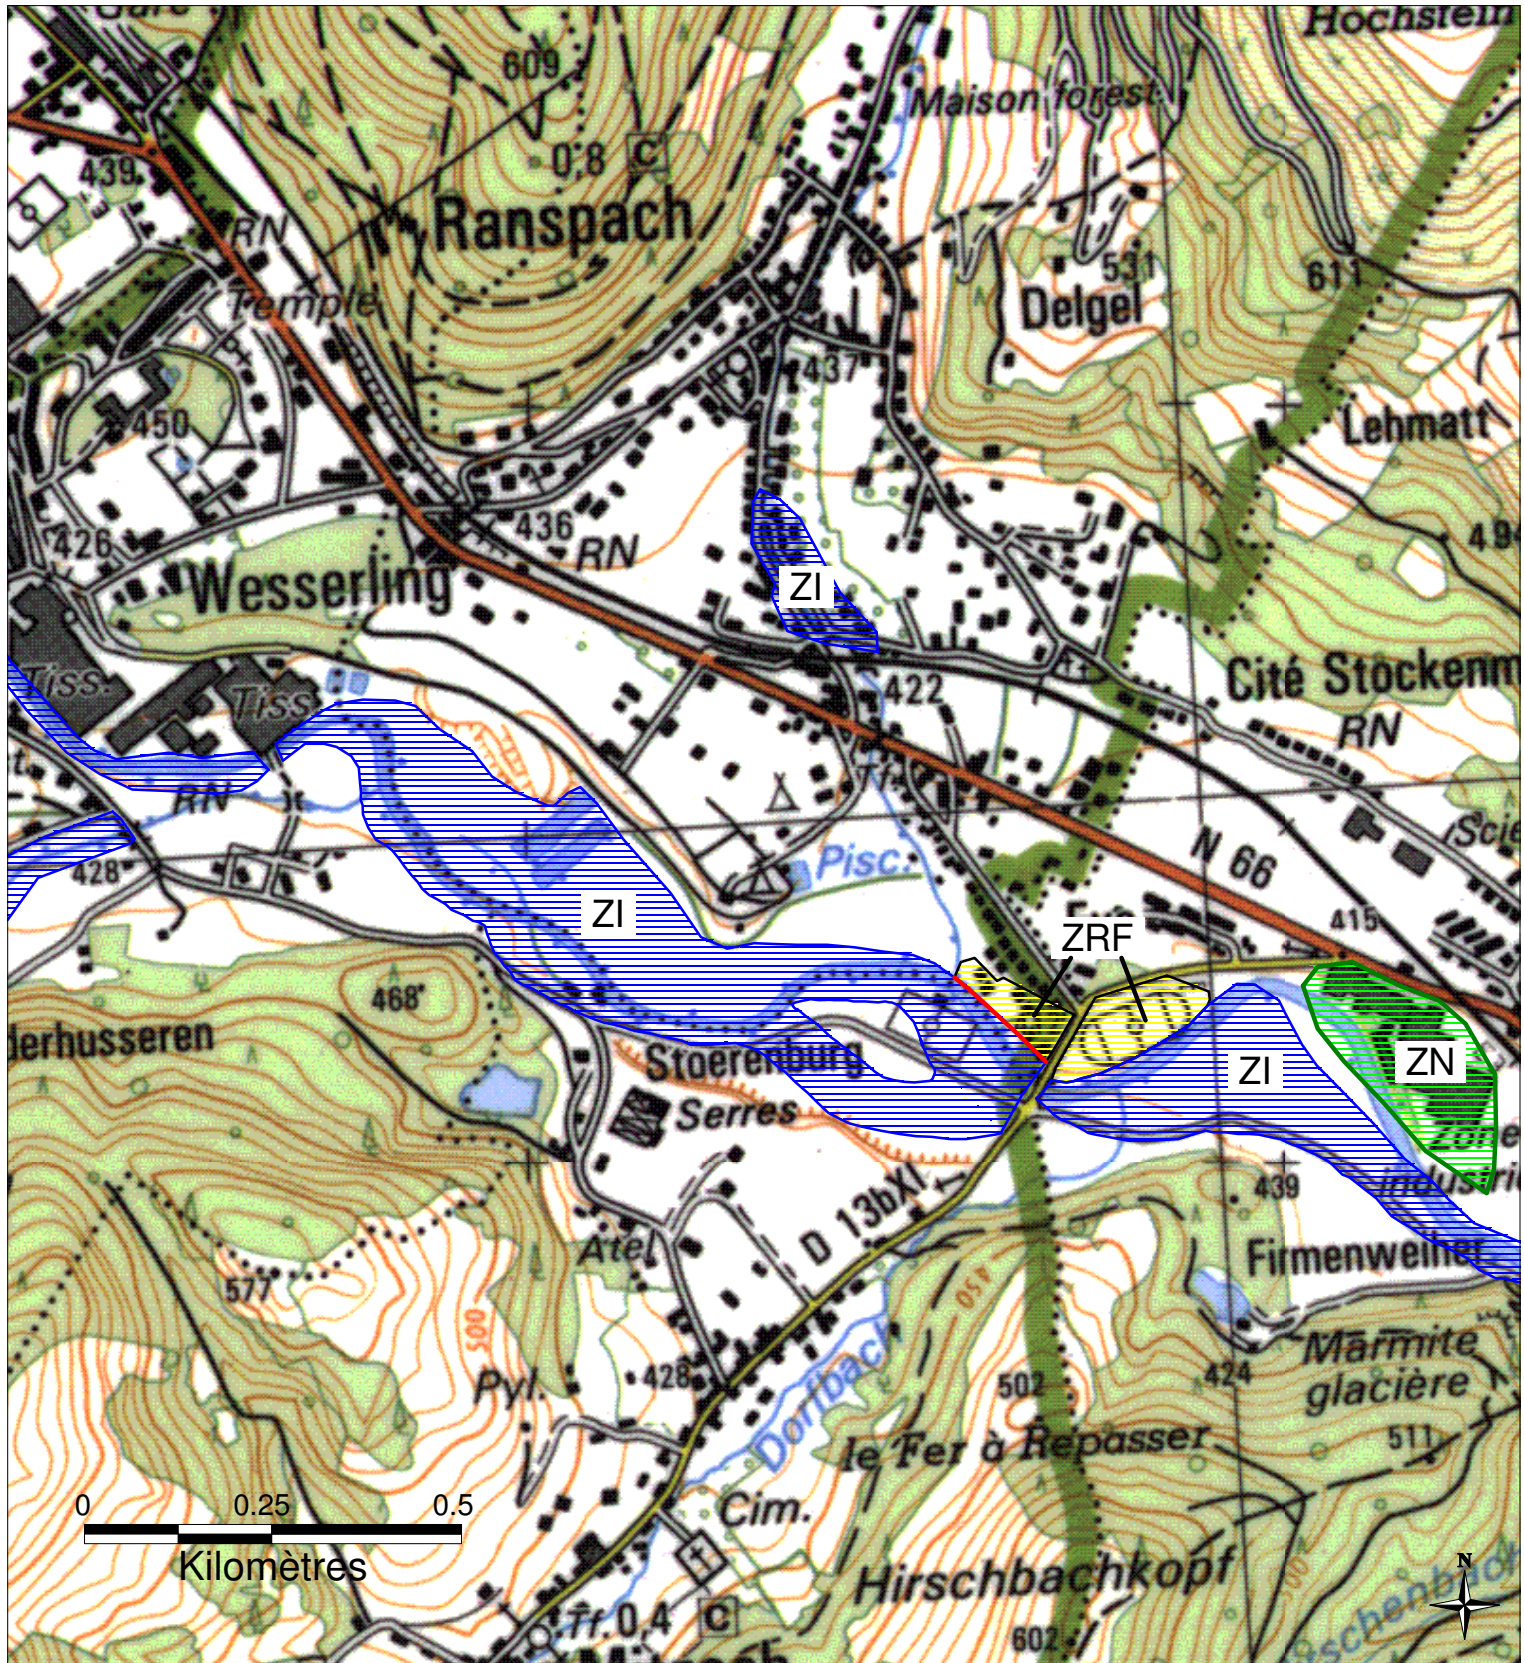

# ZONES INONDABLES DANS LE DEPARTEMENT DU HAUT-RHIN

## Commune de RANSPACH

Préfecture du Haut-Rhin  
 Direction Départementale  
 de l'Agriculture et de la Forêt

PPRI de la Thur approuvé par arrêté préfectoral du 30 juillet 2003

	ZI - Zone inondable en cas de crue centennale
	ZIF - Zone inondable en cas de crue centennale, urbanisée, à risques faibles
	ZR - Zone à risque élevé en cas de rupture de digue
	ZRF - Zone à risque d'inondation, en particulier si rupture de digue
	ZN - Zone soumise au risque de remontées de nappe
	Digues